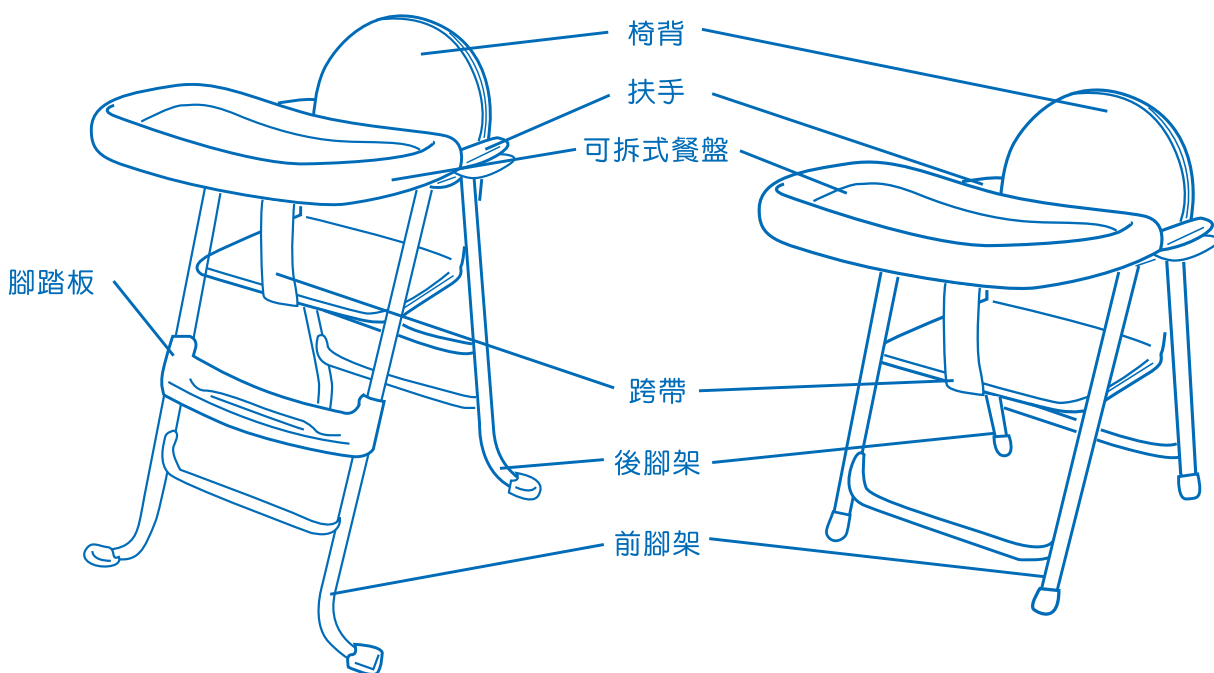

原產地：中國 MADE IN CHINA 統一編號12617114

請注意！

使用本產品前，請務必閱讀本說明書，
並依照說明書操作，以避免不正當之
使用操作造成傷害。

！！注意事項&安全規範！！

- ◎使用限制：本產品適於20公斤（44磅）以下，或3歲以下的嬰幼兒使用。
- ◎本產品每次只限一位幼兒使用。
- ◎不可讓幼兒站立於座椅上。
- ◎跨帶必須正確扣合及使用。
- ◎當調整主體上任何可活動之配件時，必須確定嬰幼兒之肢體與主體保持安全距離。
- ◎使用前應確實固定各機件以確保安全。
- ◎使用時應遠離高溫、水池或電源附近範圍。
- ◎禁止堆放雜物、重物與本產品上，影響使用安全。
- ◎超載或不正確的摺疊，及使用非本公司生產之零附件，都可能造成產品損毀故障或不安全，請務必依照說明書操作。

各部位名稱介紹

(高) 餐椅

(低) 餐椅